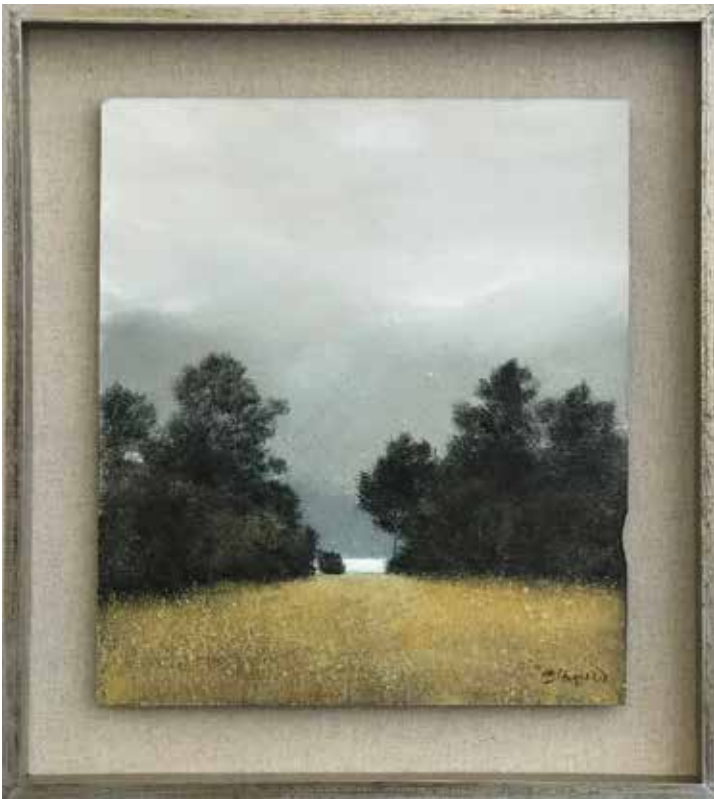

Berta Iñiguez
INMENSIDAD

20 octubre / 26 noviembre 2022

INMENSIDAD
Acrílico sobre tela 120 x 200 cm.
\$2.500.000 + IVA
Vendido ●

VIGILANTES
Acrílico sobre tela 110 x 200 cm.
\$2.500.000 + IVA

CORDERITOS
Acrílico sobre tela 110 x 200 cm.
\$2.500.000 + IVA

ZORRITO

Acrílico sobre tela 80 X 160 cm.

\$1.800.000 + IVA Vendido ●

RIO GRANDE

Acrílico sobre tela 80 X 160 cm.

\$1.800.000 + IVA Vendido ●

YENDEGAIA
Acrílico sobre tela 80 X 160 cm.
\$1.800.000 + IVA

RIO I
Acrílico sobre cartón
Enmarcado 68 x 55 cm.
\$420.000 + IVA

RIO II
Acrílico sobre cartón
Enmarcado 68 x 47 cm.
\$420.000 + IVA
Vendido ●

CAMERON
Acrílico sobre cartón
Enmarcado 68 x 47 cm.
\$420.000 + IVA

PAMPA CON ARBOLES
Acrílico sobre cartón
Enmarcado 52 X 47 cm.
\$380.000 + IVA Vendido ●